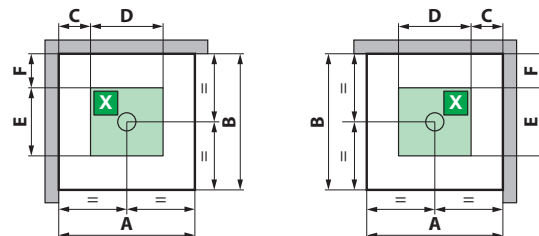

Porte pivotante + paroi latérale

Mengkraan Mitigeur	Afmetingen Dimensions (cm)	Code	Glassoort Vitrage	Kleuren Couleurs	Glazen achterwanden Fond en verre				Prijs Prix
			1	K	A	H	R	G	
			Transparant Transparent	Chroom Chrome	Wit Blanc	Zwart Noir	Rood Rouge	Grijs Grís	

H15 DOUCHEBAK / RECEVEUR H 15 cm

VERDI TECHNISCHE TEKENINGEN / DONNEES TECHNIQUES

DOUCHEBAK H 8 CM / RECEVEUR H 8 CM

Model Modèle	A±2	B±2	C	D	E	F
90x90	900	900	150	500	450	275

DOUCHEBAK H 15 CM / RECEVEUR H 15 CM

Model Modèle	A±2	B±2	C	D	E
90x90	900	900	200	500	300

HYDRAULISCHE GEGEVENS

- Aansluiting warm water 1/2"
- Aansluiting koud water 1/2"
- Sifonaansluiting Ø 40 mm

CARACTERISTIQUES HYDRAULIQUES

- Eau chaude 1/2"
- Eau froide 1/2"
- Raccordement évacuation Ø 40 mm