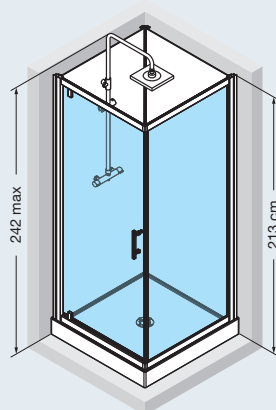

THERMOSTATISCH THERMOSTATIQUE	H 8	90 x 90	VERGF99T-		K					
	H 15	90 x 90	VERGF90T-		K					

VOORBEELD PRODUCTCODE:
EXEMPLE CODE PRODUIT:

VERGF99T-1KA = VERGF99T- + 1 + K + A

VERDI

H8 DOUCHEBAK / RECEVEUR H 8 cm

H15 DOUCHEBAK / RECEVEUR H 15 cm

VERDI TECHNISCHE TEKENINGEN / DONNEES TECHNIQUES

DOUCHEBAK H 8 CM / RECEVEUR H 8 CM

Model Modèle	A±2	B±2	C	D	E	F
90x90	900	900	150	500	450	275

DOUCHEBAK H 15 CM / RECEVEUR H 15 CM

Model Modèle	A±2	B±2	C	D	E
90x90	900	900	200	500	300

HYDRAULISCHE GEGEVENS

- Aansluiting warm water 1/2"
- Aansluiting koud water 1/2"
- Sifonaansluiting Ø 40 mm

CARACTERISTIQUES HYDRAULIQUES

- Eau chaude 1/2"
- Eau froide 1/2"
- Raccordement évacuation Ø 40 mm