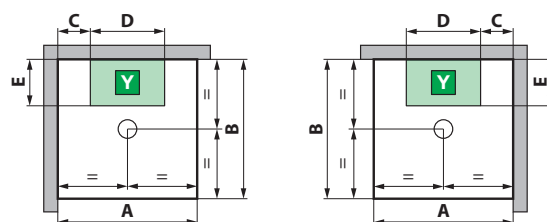

H15 DOUCHEBAK / RECEVEUR H 15 cm

VERDI TECHNISCHE TEKENINGEN / DONNEES TECHNIQUES

DOUCHEBAK H 8 CM / RECEVEUR H 8 CM

Model Modèle	A±2	B±2	C	D	E	F
90x90	900	900	150	500	450	275

DOUCHEBAK H 15 CM / RECEVEUR H 15 CM

Model Modèle	A±2	B±2	C	D	E
90x90	900	900	200	500	300

HYDRAULISCHE GEGEVENS

- Aansluiting warm water 1/2"
- Aansluiting koud water 1/2"
- Sifonaansluiting Ø 40 mm

CARACTERISTIQUES HYDRAULIQUES

- Eau chaude 1/2"
- Eau froide 1/2"
- Raccordement évacuation Ø 40 mm