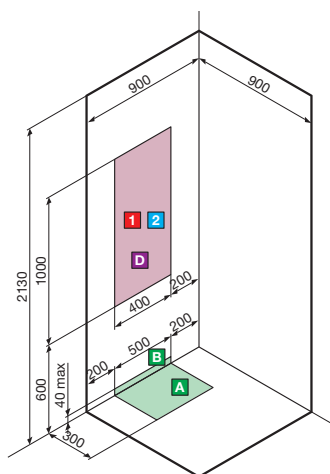

Porte pivotante + paroi latérale

Mengkraan Mitigeur	Afmetingen Dimensions (cm)	Code	Glassoort Vitrage	Kleuren Couleurs	Glazen achterwanden Fond en verre				Prijs Prix
			1	K	A	H	R	G	
			Transparant Transparent	Chroom Chrome	Wit Blanc	Zwart Noir	Rood Rouge	Grijs Grís	

THERMOSTATISCH THERMOSTATIQUE	H 8	90 x 90	VERGF99T-		K					
	H 15	90 x 90	VERGF90T-		K					

VOORBEELD PRODUCTCODE:
EXEMPLE CODE PRODUIT:

VERGF99T-1KA = VERGF99T- + 1 + K + A

VERDI

H8 DOUCHEBAK / RECEVEUR H 8 cm

H15 DOUCHEBAK / RECEVEUR H 15 cm

VERDI TECHNISCHE TEKENINGEN / DONNEES TECHNIQUES

DOUCHEBAK H 8 CM / RECEVEUR H 8 CM

Model Modèle	A±2	B±2	C	D	E	F
90x90	900	900	150	500	450	275

DOUCHEBAK H 15 CM / RECEVEUR H 15 CM

Model Modèle	A±2	B±2	C	D	E
90x90	900	900	200	500	300

HYDRAULISCHE GEGEVENS

- Aansluiting warm water 1/2"
- Aansluiting koud water 1/2"
- Sifonaansluiting Ø 40 mm

CARACTERISTIQUES HYDRAULIQUES

- Eau chaude 1/2"
- Eau froide 1/2"
- Raccordement évacuation Ø 40 mm