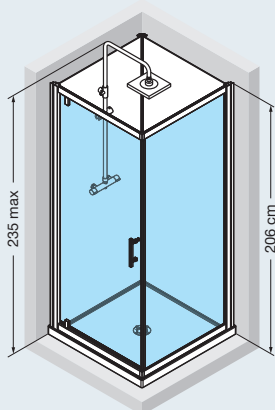

Porte pivotante + paroi latérale

Mengkraan Mitigeur	Afmetingen Dimensions (cm)	Code	Glassoort Vitrage	Kleuren Couleurs	Glazen achterwanden Fond en verre				Prijs Prix
			1	K	A	H	R	G	
			Transparant Transparent	Chroom Chrome	Wit Blanc	Zwart Noir	Rood Rouge	Grijs Grís	

THERMOSTATISCH THERMOSTATIQUE	H 8	90 x 90	VERGF99T-		K					
	H 15	90 x 90	VERGF90T-		K					

VOORBEELD PRODUCTCODE:
EXEMPLE CODE PRODUIT:

VERGF99T-1KA = VERGF99T- + 1 + K + A

VERDI

H8 DOUCHEBAK / RECEVEUR H 8 cm

H15 DOUCHEBAK / RECEVEUR H 15 cm

VERDI TECHNISCHE TEKENINGEN / DONNEES TECHNIQUES

DOUCHEBAK H 8 CM / RECEVEUR H 8 CM

Model Modèle	A±2	B±2	C	D	E	F
90x90	900	900	150	500	450	275

DOUCHEBAK H 15 CM / RECEVEUR H 15 CM

Model Modèle	A±2	B±2	C	D	E
90x90	900	900	200	500	300

HYDRAULISCHE GEGEVENS

- Aansluiting warm water 1/2"
- Aansluiting koud water 1/2"
- Sifonaansluiting Ø 40 mm

CARACTERISTIQUES HYDRAULIQUES

- Eau chaude 1/2"
- Eau froide 1/2"
- Raccordement évacuation Ø 40 mm