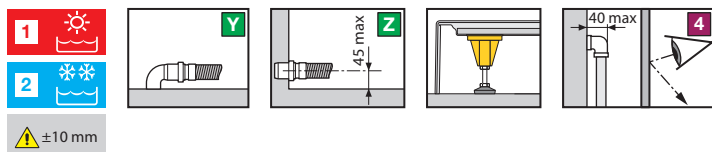

H15 DOUCHEBAK / RECEVEUR H 15 cm

VERDI TECHNISCHE TEKENINGEN / DONNEES TECHNIQUES

DOUCHEBAK H 8 CM / RECEVEUR H 8 CM

Model Modèle	A±2	B±2	C	D	E	F
90x90	900	900	150	500	450	275

DOUCHEBAK H 15 CM / RECEVEUR H 15 CM

Model Modèle	A±2	B±2	C	D	E
90x90	900	900	200	500	300

HYDRAULISCHE GEGEVENS

- Aansluiting warm water 1/2"
- Aansluiting koud water 1/2"
- Sifonaansluiting Ø 40 mm

CARACTERISTIQUES HYDRAULIQUES

- Eau chaude 1/2"
- Eau froide 1/2"
- Raccordement évacuation Ø 40 mm