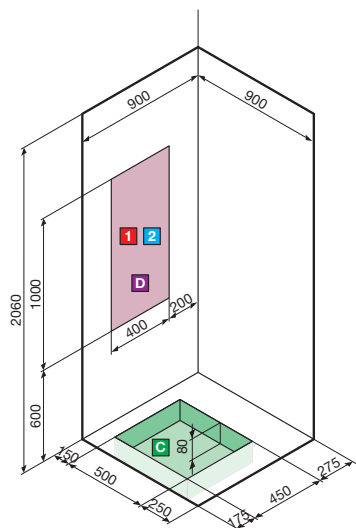

Porte pivotante + paroi latérale

Mengkraan Mitigeur	Afmetingen Dimensions (cm)	Code	Glassoort Vitrage	Kleuren Couleurs	Glazen achterwanden Fond en verre				Prijs Prix
			1	K	A	H	R	G	
			Transparant Transparent	Chroom Chrome	Wit Blanc	Zwart Noir	Rood Rouge	Grijs Grís	

THERMOSTATISCH THERMOSTATIQUE	H 8	90 x 90	VERGF99T-		K					
	H 15	90 x 90	VERGF90T-		K					

VOORBEELD PRODUCTCODE:
EXEMPLE CODE PRODUIT:

VERGF99T-1KA = VERGF99T- + 1 + K + A

VERDI

H8 DOUCHEBAK / RECEVEUR H 8 cm

H15 DOUCHEBAK / RECEVEUR H 15 cm

VERDI TECHNISCHE TEKENINGEN / DONNEES TECHNIQUES

DOUCHEBAK H 8 CM / RECEVEUR H 8 CM

Model Modèle	A±2	B±2	C	D	E	F
90x90	900	900	150	500	450	275

DOUCHEBAK H 15 CM / RECEVEUR H 15 CM

Model Modèle	A±2	B±2	C	D	E
90x90	900	900	200	500	300

HYDRAULISCHE GEGEVENS

- Aansluiting warm water 1/2"
- Aansluiting koud water 1/2"
- Sifonaansluiting Ø 40 mm

CARACTERISTIQUES HYDRAULIQUES

- Eau chaude 1/2"
- Eau froide 1/2"
- Raccordement évacuation Ø 40 mm