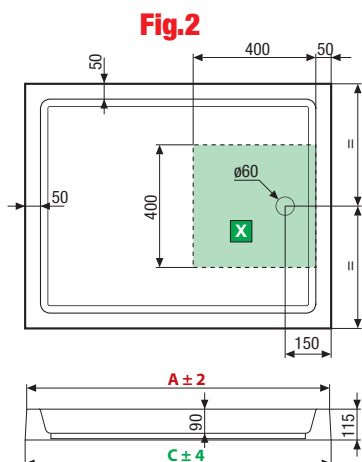

OLYMPIC

DOUCHEBAK / RECEVEUR 4,5 CM

	Afmetingen Dimensions (cm)				Code	Prijs Prix
	A	B	C	D		
75 x 75	752	752	754	754	Fig. 1	OL754-30
80 x 80	802	802	804	804	Fig. 1	OL804-30
90 x 72	898	718	900	720	Fig. 1	OL72904-30
90 x 90	898	898	900	900	Fig. 1	OL904-30
100 x 80	998	798	1000	800	Fig. 2	OL100804-30
100 x 100	998	998	1000	1000	Fig. 1	OL1004-30
120 x 80	1198	798	1200	800	Fig. 2	OL120804-30

X Ruimte voor afvoer in vloer
Zone conseillée pour le vidage
des eaux au sol

OLYMPIC

DOUCHEBAK / RECEVEUR 11,5 CM

	Afmetingen Dimensions (cm)				Code	Prijs Prix
	A	B	C	D		
75 x 75	752	752	756	756	Fig. 1	OL7511-30
80 x 80	802	802	806	806	Fig. 1	OL8011-30
90 x 72	898	718	902	722	Fig. 1	OL729011-30
90 x 90	898	898	902	902	Fig. 1	OL9011-30
100 x 80	998	798	1002	802	Fig. 2	OL1008011-30
100 x 100	998	998	1002	1002	Fig. 1	OL10011-30
120 x 80	1198	798	1202	802	Fig. 2	OL1208011-30