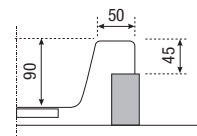

OLYMPIC

DOUCHEBAK / RECEVEUR 4,5 CM

	Afmetingen Dimensions (cm)				Code	Prijs Prix
	A	B	C	D		
75 x 75	752	752	754	754	Fig. 1	OL754-30
80 x 80	802	802	804	804	Fig. 1	OL804-30
90 x 72	898	718	900	720	Fig. 1	OL72904-30
90 x 90	898	898	900	900	Fig. 1	OL904-30
100 x 80	998	798	1000	800	Fig. 2	OL100804-30
100 x 100	998	998	1000	1000	Fig. 1	OL1004-30
120 x 80	1198	798	1200	800	Fig. 2	OL120804-30

X Ruimte voor afvoer in vloer
Zone conseillée pour le vidage
des eaux au sol

OLYMPIC

DOUCHEBAK / RECEVEUR 11,5 CM

	Afmetingen Dimensions (cm)				Code	Prijs Prix
	A	B	C	D		
75 x 75	752	752	756	756	Fig. 1	OL7511-30
80 x 80	802	802	806	806	Fig. 1	OL8011-30
90 x 72	898	718	902	722	Fig. 1	OL729011-30
90 x 90	898	898	902	902	Fig. 1	OL9011-30
100 x 80	998	798	1002	802	Fig. 2	OL1008011-30
100 x 100	998	998	1002	1002	Fig. 1	OL10011-30
120 x 80	1198	798	1202	802	Fig. 2	OL1208011-30