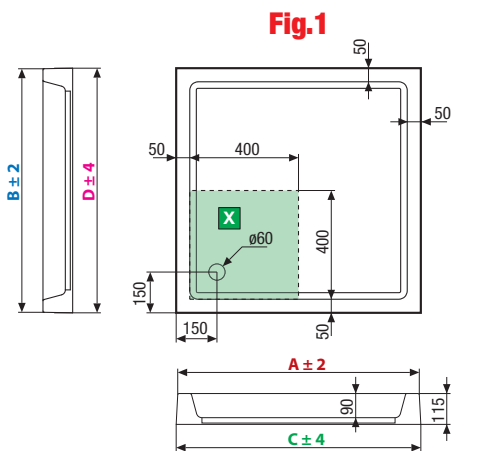

OLYMPIC

DOUCHEBAK / RECEVEUR 4,5 CM

	Afmetingen Dimensions (cm)				Code	Prijs Prix
	A	B	C	D		
75 x 75	752	752	754	754	Fig. 1	OL754-30
80 x 80	802	802	804	804	Fig. 1	OL804-30
90 x 72	898	718	900	720	Fig. 1	OL72904-30
90 x 90	898	898	900	900	Fig. 1	OL904-30
100 x 80	998	798	1000	800	Fig. 2	OL100804-30
100 x 100	998	998	1000	1000	Fig. 1	OL1004-30
120 x 80	1198	798	1200	800	Fig. 2	OL120804-30

X Ruimte voor afvoer in vloer
Zone conseillée pour le vidage
des eaux au sol

OLYMPIC

DOUCHEBAK / RECEVEUR 11,5 CM

	Afmetingen Dimensions (cm)				Code	Prijs Prix
	A	B	C	D		
75 x 75	752	752	756	756	Fig. 1	OL7511-30
80 x 80	802	802	806	806	Fig. 1	OL8011-30
90 x 72	898	718	902	722	Fig. 1	OL729011-30
90 x 90	898	898	902	902	Fig. 1	OL9011-30
100 x 80	998	798	1002	802	Fig. 2	OL1008011-30
100 x 100	998	998	1002	1002	Fig. 1	OL10011-30
120 x 80	1198	798	1202	802	Fig. 2	OL1208011-30