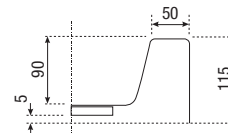

OLYMPIC

DOUCHEBAK / RECEVEUR 4,5 CM

	Afmetingen Dimensions (cm)				Code	Prijs Prix
	A	B	C	D		
75 x 75	752	752	754	754	Fig. 1	OL754-30
80 x 80	802	802	804	804	Fig. 1	OL804-30
90 x 72	898	718	900	720	Fig. 1	OL72904-30
90 x 90	898	898	900	900	Fig. 1	OL904-30
100 x 80	998	798	1000	800	Fig. 2	OL100804-30
100 x 100	998	998	1000	1000	Fig. 1	OL1004-30
120 x 80	1198	798	1200	800	Fig. 2	OL120804-30

X Ruimte voor afvoer in vloer
Zone conseillée pour le vidage
des eaux au sol

OLYMPIC

DOUCHEBAK / RECEVEUR 11,5 CM

	Afmetingen Dimensions (cm)				Code	Prijs Prix
	A	B	C	D		
75 x 75	752	752	756	756	Fig. 1	OL7511-30
80 x 80	802	802	806	806	Fig. 1	OL8011-30
90 x 72	898	718	902	722	Fig. 1	OL729011-30
90 x 90	898	898	902	902	Fig. 1	OL9011-30
100 x 80	998	798	1002	802	Fig. 2	OL1008011-30
100 x 100	998	998	1002	1002	Fig. 1	OL10011-30
120 x 80	1198	798	1202	802	Fig. 2	OL1208011-30

X Ruimte voor afvoer in vloer
Zone conseillée pour le vidage
des eaux au sol

OLYMPIC

DOUCHEBAKKEN
RECEVEURS DE DOUCHE

OPTIONEEL / OPTION

Sifon (niet meegeleverd)
Siphon (non fourni)

Code	Prijs Prix
PIL60PD-K	