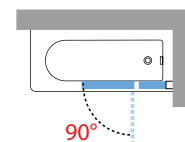

GALA 3V

BADWAND
PAROI DE BAIGNOIRE

BADWANDEN
PAROIS DE BAIGNOIRE

Afmetingen Dimensions (cm)	Code	Links Gauche	Rechts Droite	Glassoort Vitrage	Kleuren Couleurs
		S-	D-	1	K
				Transparant Transparent	Chroom Chrome

UITVOERING MET MUURPROFIEL / VERSION AVEC PROFILÉ MURAL

98 ↔ 100,5	GALA13V100	S-	D-		
------------	-------------------	----	----	--	--

UITVOERING ZONDER MUURPROFIEL / VERSION SANS PROFILÉ MURAL

98 ↔ 100,5	GALA23V100	S-	D-		
------------	-------------------	----	----	--	--

S Links
Gauche

D Rechts
Droite

Muursteun
Barre de renfort

Voorbeeld productcode: Code + Links/Rechts Gauche/Droite + Glassoort Vitrage + Kleuren Couleurs = Productcode Code produit

AFWERKING / FINITIONS

GLASSOORTEN / VERRES