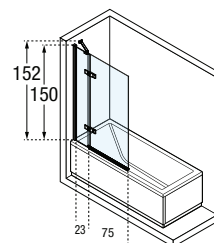

GALA 3V

BADWAND
PAROI DE BAIGNOIRE

BADWANDEN
PAROIS DE BAIGNOIRE

Afmetingen Dimensions (cm)	Code	Links Gauche	Rechts Droite	Glassoort Vitrage	Kleuren Couleurs
		S-	D-	1	K
				Transparant Transparent	Chroom Chrome

UITVOERING MET MUURPROFIEL / VERSION AVEC PROFILÉ MURAL

98 ↔ 100,5	GALA13V100	S-	D-		
------------	-------------------	----	----	--	--

UITVOERING ZONDER MUURPROFIEL / VERSION SANS PROFILÉ MURAL

98 ↔ 100,5	GALA23V100	S-	D-		
------------	-------------------	----	----	--	--