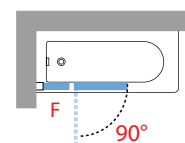

GALA 3V

BADWAND
PAROI DE BAIGNOIRE

BADWANDEN
PAROIS DE BAIGNOIRE

Afmetingen Dimensions (cm)	Code	Links Gauche	Rechts Droite	Glassoort Vitrage	Kleuren Couleurs
		S-	D-	1	K
				Transparant Transparent	Chroom Chrome

UITVOERING MET MUURPROFIEL / VERSION AVEC PROFILÉ MURAL

98 ↔ 100,5	GALA13V100	S-	D-		
------------	-------------------	----	----	--	--

UITVOERING ZONDER MUURPROFIEL / VERSION SANS PROFILÉ MURAL

98 ↔ 100,5	GALA23V100	S-	D-		
------------	-------------------	----	----	--	--