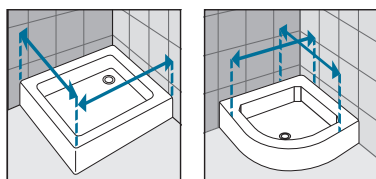

Handgreep chroom
Poignée chrome

OPNEMEN VAN DE MATEN / RELEVER LES MESURES

De maten opnemen van muur tot de **buitenrand** van de douchebak.
*Prendre les mesures du mur au bord **extérieur** du receveur de douche.*

De maten opnemen van muur tot muur (boven, in het midden en beneden) waarna u de kleinste maat aanhoudt.
Prendre les mesures d'un mur à l'autre, en bas, en haut et au milieu et choisir la mesure inférieure.