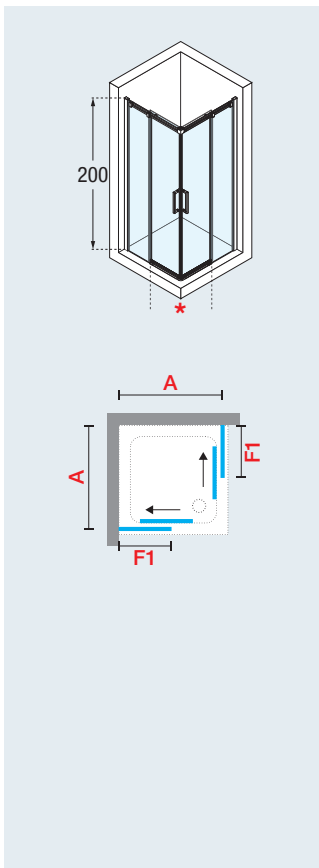

Schuifstelsysteem met kogelgelagerde wieltjes
Système coulissant sur roulement à billes

Roestvrij stalen rails
Barre coulissante en acier inox

Handgreep chrom
Poignée Chrome

DIAMANTI **A** COLLECTION *lysium*

200 cm

8 mm

2,5 cm

p. 91

Hoekinstap
Accès d'angle

Afmetingen Dimensions (cm)	Instapruimte Passage	Code	Glassoort Vitrage	Kleuren/Prijs Couleurs/Prix
			1	K
A	F1	*	Transparant Transparent	Chroom Chrome
76 ↔ 78,5	35	38		
86 ↔ 88,5	40	45		
96 ↔ 98,5	50	45		
106 ↔ 108,5	60	45		
116 ↔ 118,5	70	45		

VOORBEELD PRODUCTCODE:
EXEMPLE CODE PRODUIT:

DIAMAA80-1K = DIAMAA80- + 1 + K

AFWERKING / FINITIONS

GLASSOORTEN / VERRES

Transparant
Transparent
COD. 1

PROFIELKLEUREN / FINITIONS

Chroom
Chrome
COD. K

HANDGREEP / POIGNEE