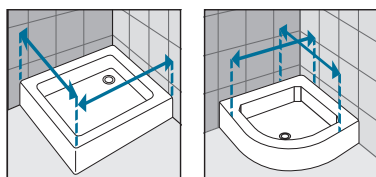

Transparant
Transparent
COD. 1

PROFIELKLEUREN / FINITIONS

Chroom
Chrome
COD. K

HANDGREEP / POIGNEE

Handgreep chroom
Poignée chrome

OPNEMEN VAN DE MATEN / RELEVER LES MESURES

De maten opnemen van muur tot de **buitenrand** van de douchebak.
*Prendre les mesures du mur au bord **extérieur** du receveur de douche.*

De maten opnemen van muur tot muur (boven, in het midden en beneden) waarna u de kleinste maat aanhoudt.
Prendre les mesures d'un mur à l'autre, en bas, en haut et au milieu et choisir la mesure inférieure.