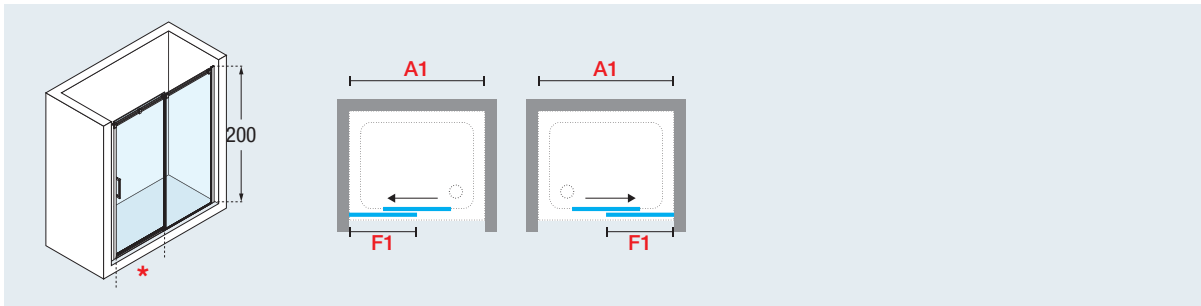

Schuifstelsel met kogelgelagerde wieltjes
Système coulissant sur roulement à billes

Roestvrij stalen rails
Barre coulissante en acier inox

Handgreep chrom
Poignée Chrome

DIAMANTI 2P

COLLECTION *elysium*

Schuifdeur in nis
Porte coulissante en niche