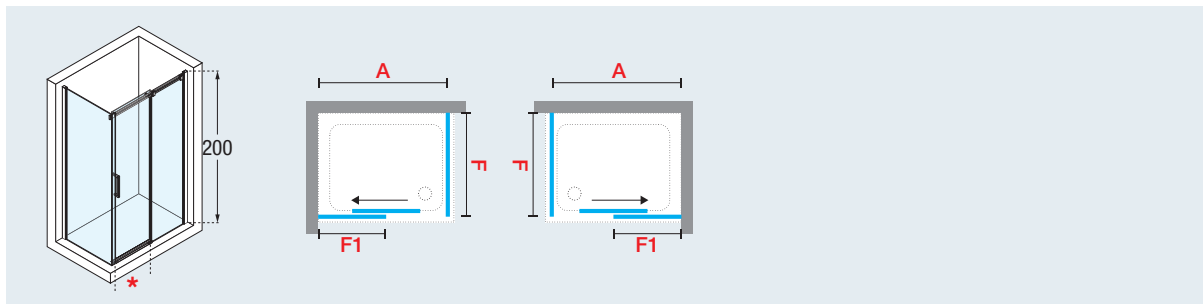

DIAMANTI 2P+F

COLLECTION *lysium*

Schuifdeur + zijwand

Porte coulissante + paroi latérale