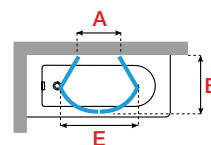

AURORA 4

BADWAND
PAROI DE BAIGNOIRE

Afmetingen Dimensions (cm)	Code	Glassoort Vitrage	Kleuren Couleurs		
		1	A	B	K
		Transparent Transparent	Wit Blanc	Matchroom Silver	Chroom Chrome
70 x 150 H	AURORA470-				
75 x 150 H	AURORA475-				
80 x 150 H	AURORA480-				

Handgreep transparant
Poignée transparente

	A	B	C	D	E	F
70 cm	81	67	154	55	99,5	13,2
75 cm	81	72	164	55	99,5	13,2
80 cm	81	77	174	55	99,5	13,2

Voorbeeld productcode: Code + Glassoort Vitrage + Kleuren Couleurs = Productcode Code produit