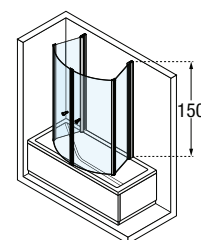

AURORA 4

BADWAND
PAROI DE BAIGNOIRE

Afmetingen Dimensions (cm)	Code	Glassoort Vitrage	Kleuren Couleurs		
		1	A	B	K
		Transparent Transparent	Wit Blanc	Matchroom Silver	Chroom Chrome
70 x 150 H	AURORA470-				
75 x 150 H	AURORA475-				
80 x 150 H	AURORA480-				

Handgreep transparant
Poignée transparente

	A	B	C	D	E	F
70 cm	81	67	154	55	99,5	13,2
75 cm	81	72	164	55	99,5	13,2
80 cm	81	77	174	55	99,5	13,2

Voorbeeld productcode: Code + Glassoort Vitrage + Kleuren Couleurs = Productcode Code produit