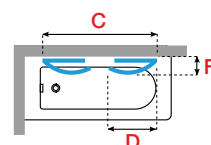

AURORA 4

BADWAND
PAROI DE BAIGNOIRE

Afmetingen Dimensions (cm)	Code	Glassoort Vitrage	Kleuren Couleurs		
		1	A	B	K
		Transparent Transparent	Wit Blanc	Matchroom Silver	Chroom Chrome
70 x 150 H	AURORA470-				
75 x 150 H	AURORA475-				
80 x 150 H	AURORA480-				

Handgreep transparant
Poignée transparente

	A	B	C	D	E	F
70 cm	81	67	154	55	99,5	13,2
75 cm	81	72	164	55	99,5	13,2
80 cm	81	77	174	55	99,5	13,2

Voorbeeld productcode: Code + Glassoort Vitrage + Kleuren Couleurs = Productcode Code produit